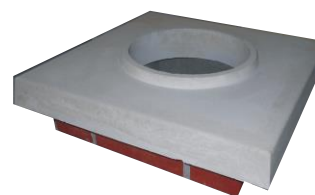

KOMÍNOVÁ DESKA

Krycí deska z prostého betonu určená pro finální ukončení jednokomínu.

Výrobek	Označení	Vyobrazení	Rozměr (mm)	Rozteč mm	Hmotnost kg/ks	Otvor mm	Paleta
Komínová deska	160		500×500×80	-	24,0	∅ 200	kusový prodej
	160 zkosená		440×440×80	-	16,0	∅ 200	kusový prodej
	200		500×500×80	-	23,0	∅ 250	kusový prodej
	200 zkosená		440×440×80	-	15,0	∅ 250	kusový prodej

KOMÍNOVÁ DESKA DVOJITÁ

Krycí deska z prostého betonu určená pro finální ukončení dvojkomínu.

Výrobek	Označení	Vyobrazení	Rozměr (mm)	Rozteč mm	Hmotnost kg/ks	Otvor mm	Paleta
Komínová deska dvojitá	160/160		870×500×80	350	50,0	∅ 200 / ∅ 200	kusový prodej
	160/200		870×500×80	350	48,0	∅ 200 / ∅ 250	kusový prodej
	200/200		870×500×80	350	45,0	∅ 250 / ∅ 250	kusový prodej

KOMÍNOVÁ TVAROVKA

Vibrolisovaná ozdobná betonová tvarovka imitující lícové zdivo pro vyzdění komínu nad střešním pláštěm.

Výrobek	Vyobrazení	Rozměr (mm)	Objem m ³	Hmotnost kg/ks	Spotřeba		Paleta	
					ks/bm	kg/bm	ks	kg (vč. palety)
Komínová tvarovka vibrolisovaná		405×405×80	0,0060	13,0	12,5	163	40	560
		352×352×80		9,0	12,5	113	40	400
Tvárnice plotového sloupku vibrolisovaná		405×405×80	0,0060	13,0	12,5	163	28	404