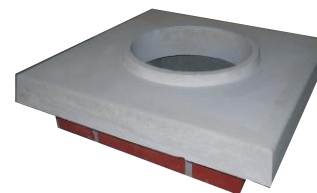

## KOMÍNOVÁ DESKA - VÝPRODEJ

Krycí deska z prostého betonu určená pro finální ukončení jednokomínu.

Výrobek	Označení	Vyobrazení	Rozměr (mm)	Rozteč mm	Hmotnost kg/ks	Otvor mm	Paleta
Komínová deska	160		500×500×80	-	24,0	φ 200	kusový prodej
	160 zkosená		440×440×80	-	16,0	φ 200	kusový prodej
	200		500×500×80	-	23,0	φ 250	kusový prodej
	200 zkosená		440×440×80	-	15,0	φ 250	kusový prodej

## KOMÍNOVÁ DESKA DVOJITÁ - VÝPRODEJ

Krycí deska z prostého betonu určená pro finální ukončení dvojkomínu.

Výrobek	Označení	Vyobrazení	Rozměr (mm)	Rozteč mm	Hmotnost kg/ks	Otvor mm	Paleta
Komínová deska dvojitá	160/160		870×500×80	350	50,0	φ 200 / φ 200	kusový prodej
	160/200		870×500×80	350	48,0	φ 200 / φ 250	kusový prodej
	200/200		870×500×80	350	45,0	φ 250 / φ 250	kusový prodej

## KOMÍNOVÁ TVAROVKA - VÝPRODEJ

Vibrolisovaná ozdobná betonová tvarovka imitující lícové zdivo pro vyzdění komínu nad střešním pláštěm.

Výrobek	Vyobrazení	Rozměr (mm)	Objem m <sup>3</sup>	Hmotnost kg/ks	Spotřeba		Paleta	
					ks/bm	kg/bm	ks	kg (vč. palety)
Komínová tvarovka vibrolisovaná		405×405×80	0,0060	13,0	12,5	163	40	560
		352×352×80		9,0	12,5	113	40	400
Tvárnice plotového sloupku vibrolisovaná		405×405×80	0,0060	13,0	12,5	163	28	404